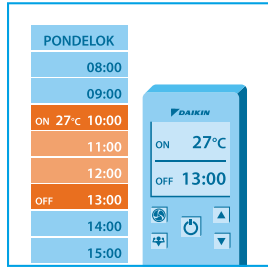

Komfort ušitý na mieru, každý deň, každú hodinu, po celý týždeň.